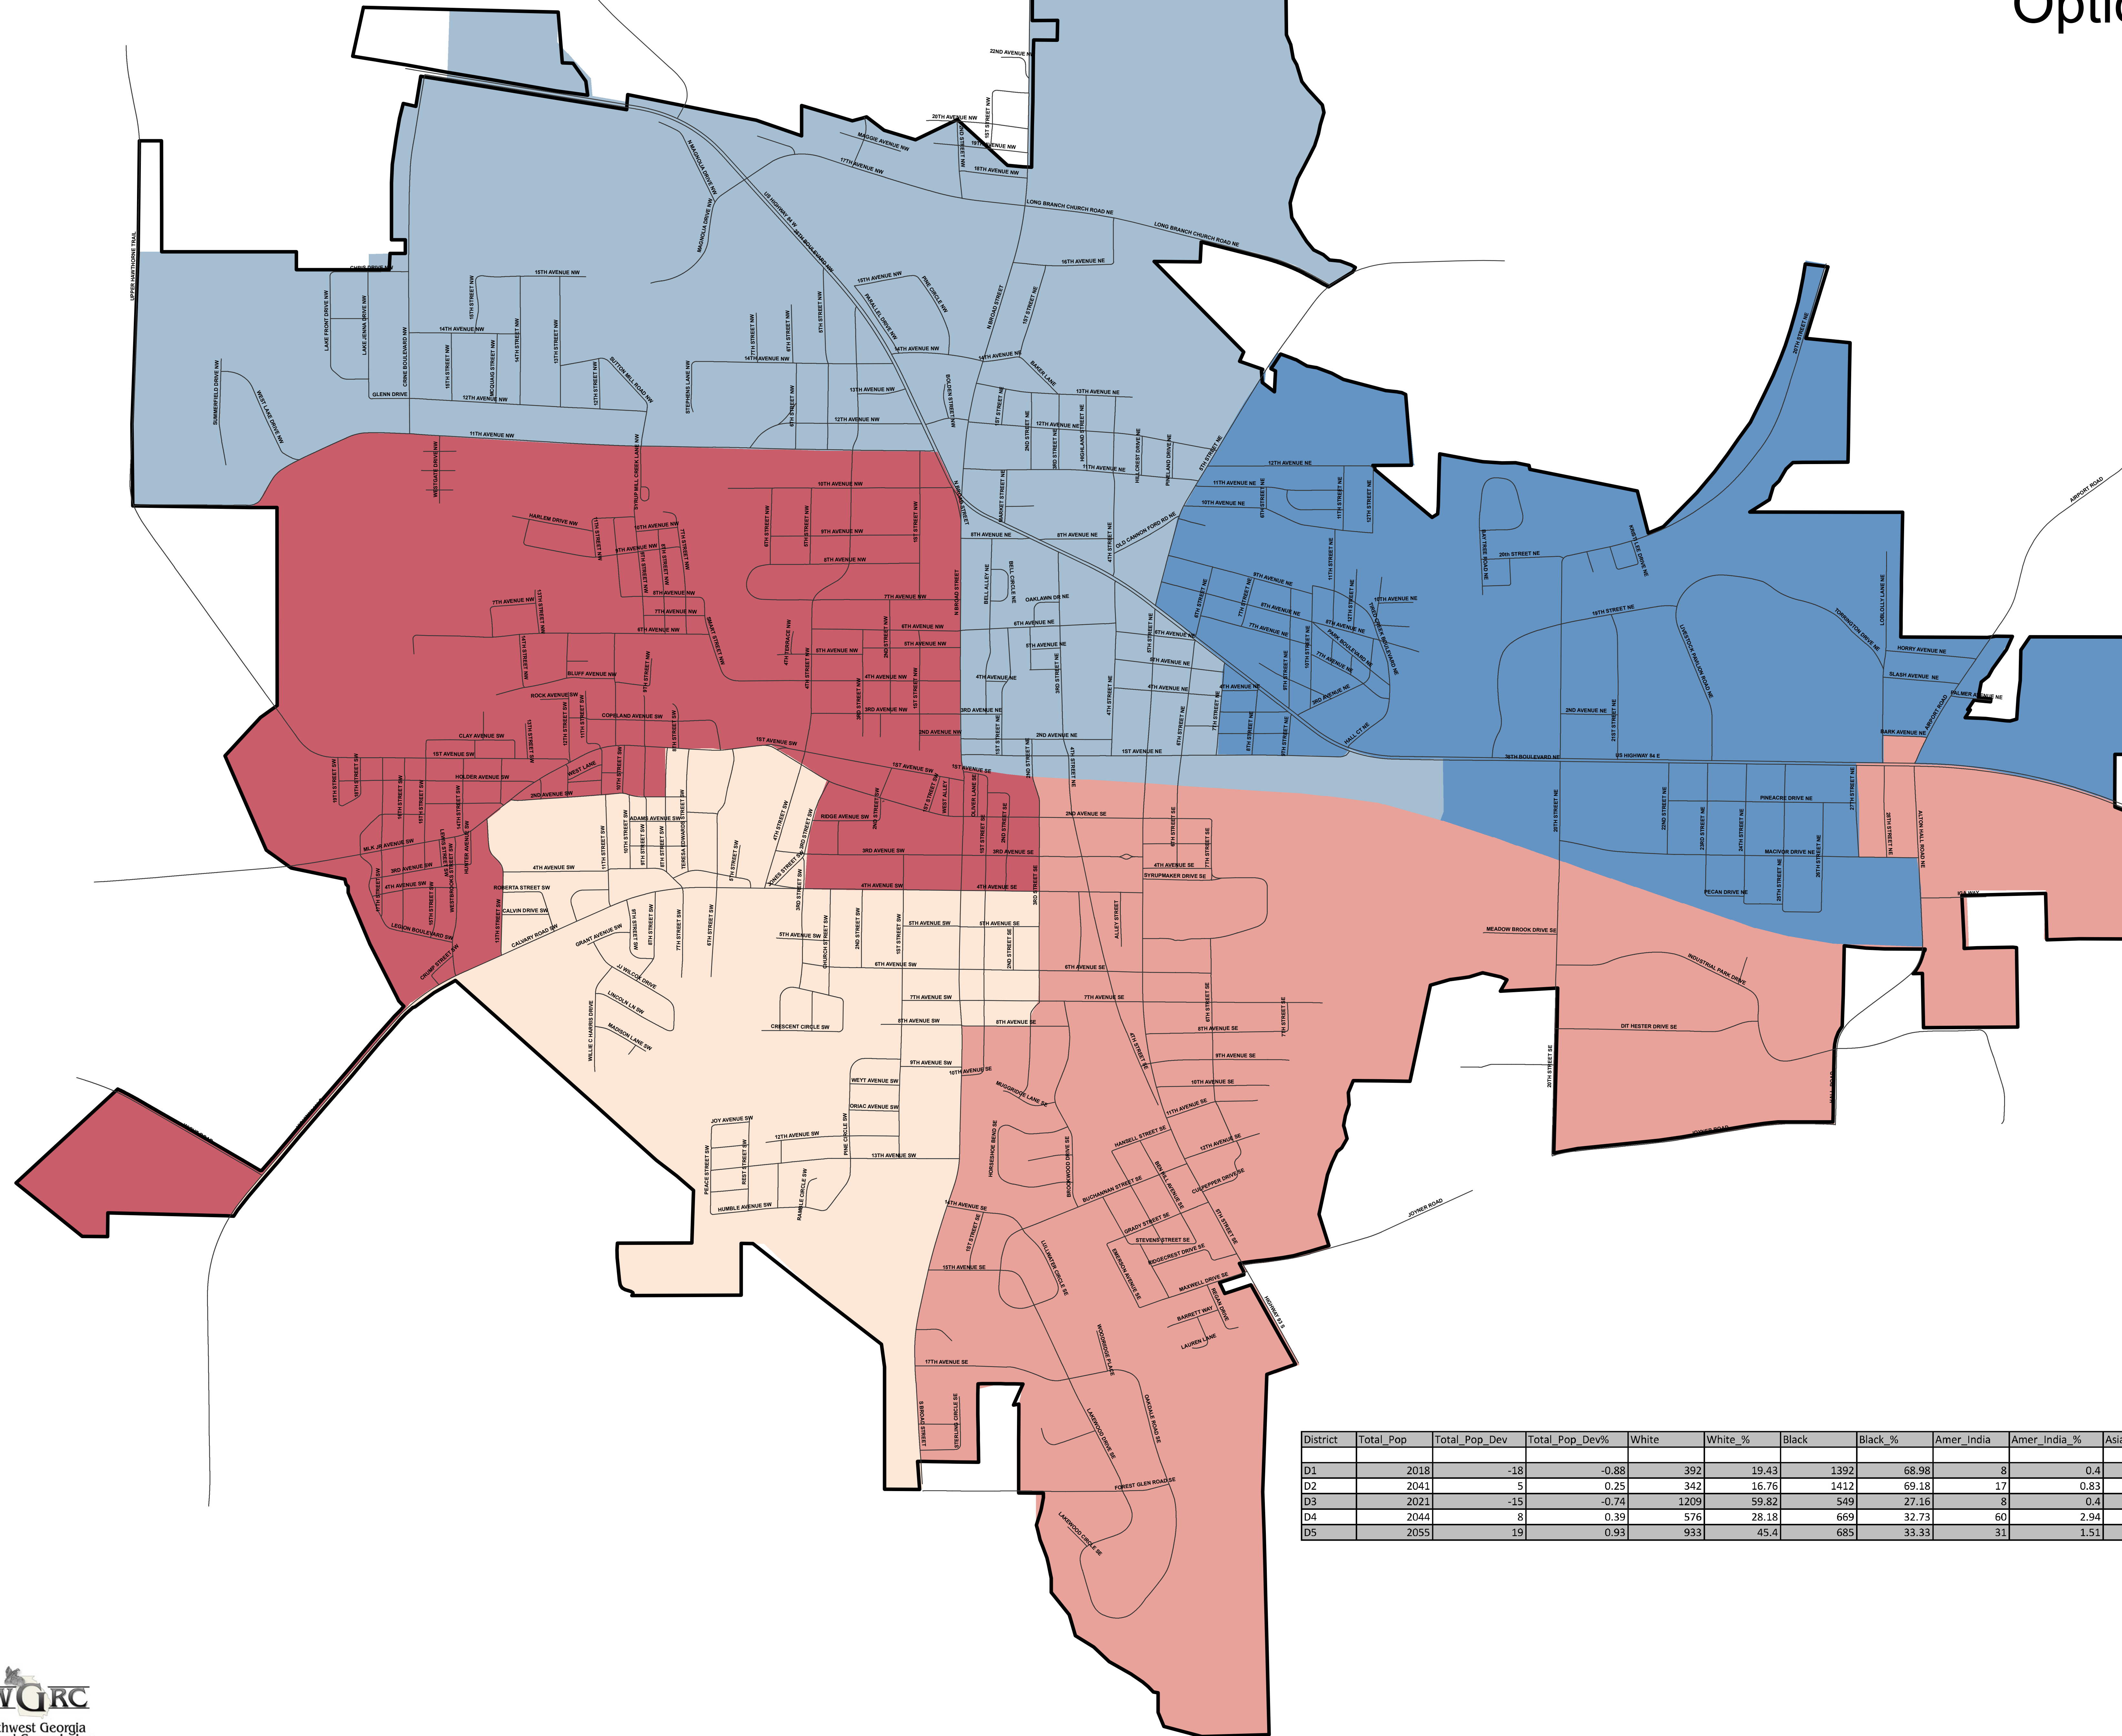

# Cairo

## Option 5

District	Total Pop	Total Pop_Dev	Total Pop_Dev%	White	White_%	Black	Black_%	Amer_India	Amer_India_%	Asian	Asian_%	Haw_Pac_Is	Haw_Pac_Is_%	Other	Other_%
D1	2018	-18	-0.88	392	19.43	1392	68.98	8	0.4	0	0	2	0.1	155	7.68
D2	2041	5	0.25	342	16.76	1412	69.18	17	0.83	4	0.2	1	0.05	160	7.84
D3	2021	-15	-0.74	1209	59.82	549	27.16	8	0.4	30	1.48	0	0	132	6.53
D4	2044	8	0.39	576	28.18	669	32.73	60	2.94	22	1.08	0	0	534	26.13
D5	2055	19	0.93	933	45.4	685	33.33	31	1.51	17	0.83	0	0	257	12.51